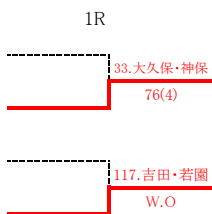

【順位戦 ※県大会出場数6組+補欠1組】

29	白羽 加 代 子	W0597	名古屋市立守山東中学
	中野 愛 理	W0598	
33	大神 久 保 胡 桃	X0562	名古屋市立守山東中学
	保 め い		
96	櫻井 玲 嘉	V0624	名古屋経済大学高蔵中学
	高橋 美 嘉	W0589	
117	吉田 絢 音	V0678	金城学院中学
	若園 花 音	W0614