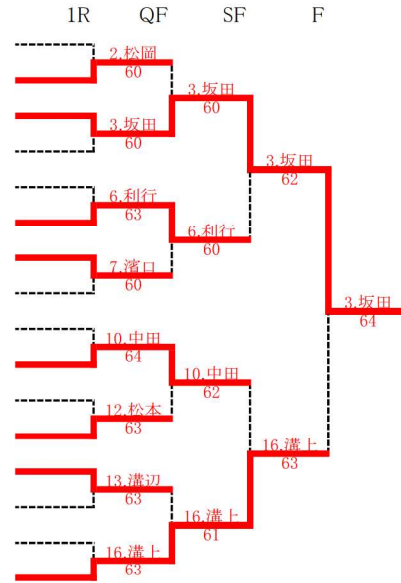

2024年度 第1回愛知県小学生テニス大会 春季個人戦 (名経大市邨中)

1	衣	斐	永	真	M208338	豊田JTT
2	松	岡	巧	磨	M207661	CIAOテニスクラブ
3	坂	田	涉	瑠	M201167	茨木テニスクラブ
4	須	田	寛	大	M185910	竜美丘TC
5	山	内	梨	希	M207685	TEAM KOMADA
6	利	行	遥	都	M201249	茨木テニスクラブ
7	濱	口		諒	M207678	TEAM YONEZAWA名古屋
8	亀	山	航	佑	M208340	ロングウッド森林
9	加	藤	圭	剛	M207658	LinkTS愛知
10	中	田		樹	M203871	茨木テニスクラブ
11	山	本	隆	牙	M193515	PINTO.TC
12	松	本	拓	真	M182906	Tips金山
13	溝	辺	陽	大	M208365	茨木テニスクラブ
14	猪	飼	雄	生	M185909	CIAOテニスクラブ
15	濱	口		航	M203888	TEAM YONEZAWA名古屋
16	溝	上	龍	真	M196964	豊田JTT

2024年度 第1回愛知県小学生テニス大会 春季個人戦 (聖霊中)

1	高	橋	縁	F202147	Tips	
2	B		Y	E		
3	芝	田	和	奏	F216184	ラムテニスクラブ
4	能	見	祐	衣	F193635	TEAM KOMADA
5	林		紗	良	F201707	名古屋LTC
6	森	山	菜	々	F193577	豊田MSC
7	B		Y	E		
8	西	山	依	里	F206065	茨木テニスクラブ
9	安	崎	紗	帆	F208402	ロングウッド森林
10	B		Y	E		
11	血	原	咲	希	F196988	ウィルTA瀬戸
12	濱	出	華	希	F207719	諸の木テニスクラブ
13	柴	田	凜	香	F207700	TEAM KOMADA
14	平	松	沙	理	F216188	ラムテニスクラブ
15	B		Y	E		
16	小	田	部	み	F214148	メインテニスクラブ