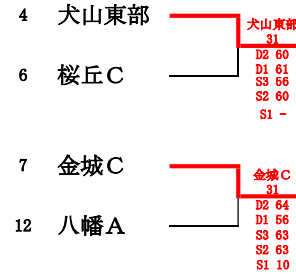

結果	
優勝	名大附A
準優勝	名経大市邨
3位	名古屋A
4位	名電A

【3位決定戦】

16 名電A	名古屋A 41
24 名古屋A	D2 36 D1 62 S3 60 S2 63 S1 63

【1回戦敗者戦】

2 桜丘B	桜丘B 41
3 吉根B	D2 16 D1 60 S3 61 S2 63 S1 62
6 名古屋C	南山A 30
8 南山A	D2 61 D1 65 S3 61 S2 - S1 -
10 名大附C	名大附C 31
11 長良C	D2 62 D1 16 S3 62 S2 60 S1 41
13 愛知	愛知 30
15 千種B	D2 64 D1 62 S3 63 S2 61 S1 -
17 桜丘A	桜丘A 31
19 名電B	D2 60 D1 60 S3 60 S2 20 S1 -
22 愛教大附B	愛教大附B
23 南山C	D2 65 D1 61 S3 06 S2 60 S1 -
25 吉根A	吉根 21(打切)
28 名経大高蔵	D2 26 D1 60 S3 60 S2 14 S1 44
【2回戦敗者戦】	
4 大成	大成 32
5 愛教大附A	D2 61 D1 46 S3 60 S2 64 S1 16
12 守山東	守山東 31
14 南山B	D2 62 D1 62 S3 66 S2 32 S1 62
20 千種A	千種A 32
21 長良A	D2 36 D1 06 S3 63 S2 65 S1 64
27 名古屋B	名古屋B 40
29 海陽	D2 63 D1 61 S3 65 S2 61 S1 -

令和6年度愛知県中学生テニス大会 夏季団体戦 女子ドロー表

結果	
優勝	吉根 A
準優勝	桜丘 A
3位	南山 A
4位	吉根 B

【3位決定戦】

【1回戦敗者戦】

【2回戦敗者戦】