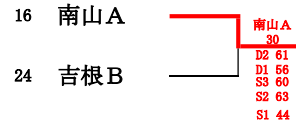

令和6年度愛知県中学生テニス大会 夏季団体戦 女子ドロー表

結果	
優勝	吉根 A
準優勝	桜丘 A
3位	南山 A
4位	吉根 B

【3位決定戦】

【1回戦敗者戦】

【2回戦敗者戦】