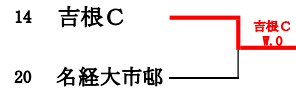

令和6年度愛知県中学生テニス大会 夏季団体戦 女子ドロー表

結果	
優勝	吉根 A
準優勝	桜丘 A
3位	南山 A
4位	吉根 B

【3位決定戦】

【1回戦敗者戦】

【2回戦敗者戦】