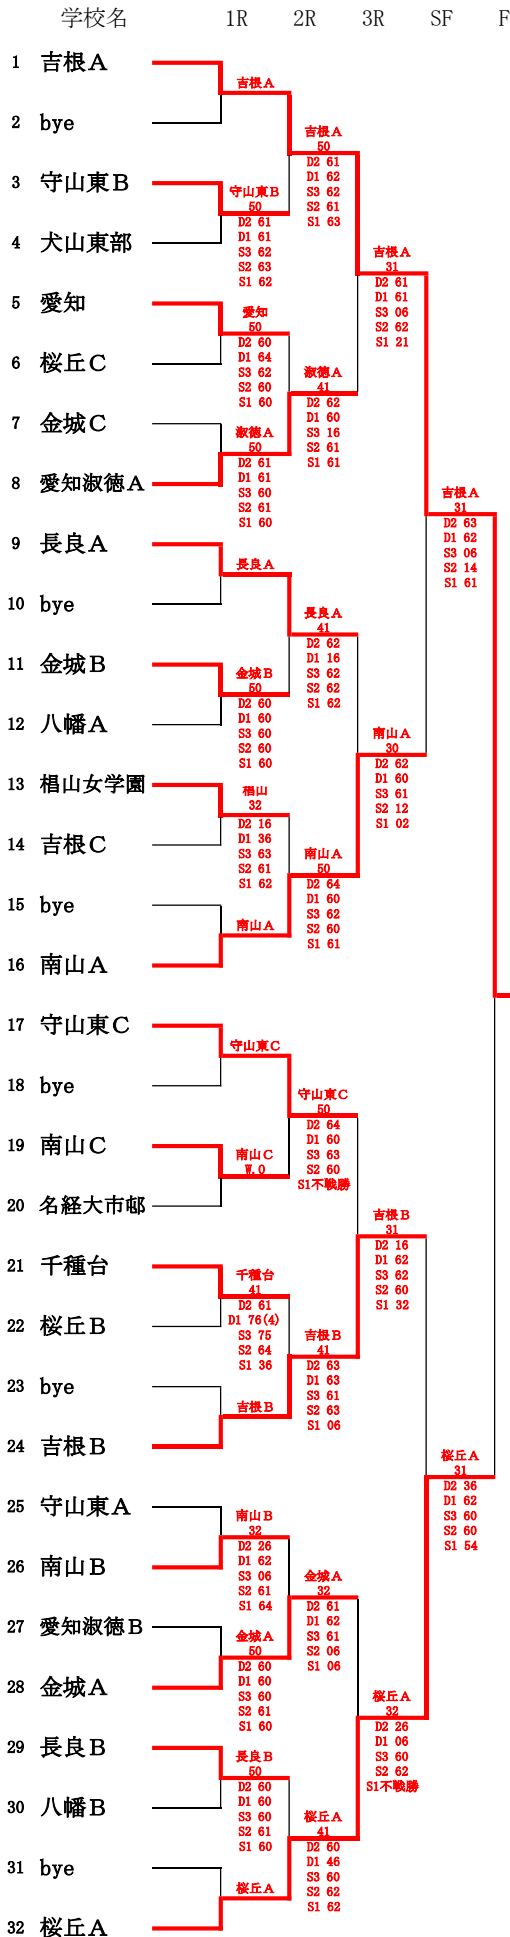

令和6年度愛知県中学生テニス大会 夏季団体戦 女子ドロー表