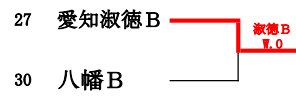

令和6年度愛知県中学生テニス大会 夏季団体戦 女子ドロー表

結果	
優勝	吉根 A
準優勝	桜丘 A
3位	南山 A
4位	吉根 B

【3位決定戦】

【1回戦敗者戦】

【2回戦敗者戦】