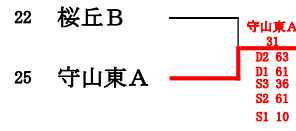

結果	
優勝	名大附A
準優勝	名経大市邨
3位	名古屋A
4位	名電A

【3位決定戦】

16 名電A	名古屋A 41
24 名古屋A	D2 36 D1 62 S3 60 S2 63 S1 63

【1回戦敗者戦】

2 桜丘B	桜丘B 41
3 吉根B	D2 16 D1 60 S3 61 S2 63 S1 62
6 名古屋C	南山A 30
8 南山A	D2 61 D1 65 S3 61 S2 - S1 -
10 名大附C	名大附C 31
11 長良C	D2 62 D1 16 S3 62 S2 60 S1 41
13 愛知	愛知 30
15 千種B	D2 64 D1 62 S3 63 S2 61 S1 -
17 桜丘A	桜丘A 31
19 名電B	D2 60 D1 60 S3 60 S2 20 S1 -
22 愛教大附B	愛教大附B
23 南山C	D2 65 D1 61 S3 06 S2 60 S1 -
25 吉根A	吉根 21(打切)
28 名経大高蔵	D2 26 D1 60 S3 60 S2 14 S1 44
【2回戦敗者戦】	
4 大成	大成 32
5 愛教大附A	D2 61 D1 46 S3 60 S2 64 S1 16
12 守山東	守山東 31
14 南山B	D2 62 D1 62 S3 66 S2 32 S1 62
20 千種A	千種A 32
21 長良A	D2 36 D1 06 S3 63 S2 65 S1 64
27 名古屋B	名古屋B 40
29 海陽	D2 63 D1 61 S3 65 S2 61 S1 -

令和6年度愛知県中学生テニス大会 夏季団体戦 女子ドロー表

結果	
優勝	吉根 A
準優勝	桜丘 A
3位	南山 A
4位	吉根 B

【3位決定戦】

【1回戦敗者戦】

【2回戦敗者戦】