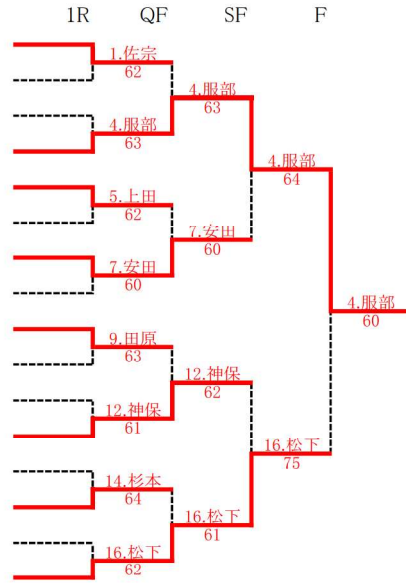

2024年度 第2回愛知県中学生新人テニス大会 冬季個人戦 女子シングルス（守山東中）

1	佐 宗 結 月	F214085	名古屋市立守山東中学校
2	青 木 望 々 花	F214106	名古屋市立吉根中学校
3	瀬 瀬 彩 恵	F220358	常滑市立常滑中学校
4	服 部 琳	F185983	聖霊中学校
5	上 田 愛 莉	F214108	名古屋市立吉根中学校
6	野 崎 純 令	F214112	愛知淑徳中学校
7	安 田 佳 那 子	F217131	名古屋市立鳴子台中学校
8	中 島 里 緒	F214092	名古屋市立守山東中学校
9	田 原 心 春	F222012	名古屋経済大学市邨中学校
10	石 橋 咲 季	F220615	名古屋市立八幡中学校
11	山 根 彩 里	F214141	名古屋市立吉根中学校
12	神 保 め い	F214082	名古屋市立守山東中学校
13	永 谷 咲 希	F214086	名古屋市立守山東中学校
14	杉 本 富 美	F214110	愛知淑徳中学校
15	水 野 陽 遥	F220178	金城学院中学校
16	松 下 琴 音	F214100	名古屋市立吉根中学校

2024年度 第2回愛知県中学生新人テニス大会 冬季個人戦 女子シングルス（吉根中）

1	谷 藤 亜 美	F212244	聖霊中学校
2	梅 澤 芽 愛	F214088	名古屋市立守山東中学校
3	大 河 原 希 咲	F214140	名古屋市立吉根中学校
4	林 那 菜 子	F214118	愛知淑徳中学校
5	三 輪 杏 紗	F220446	名古屋市立八幡中学校
6	松 田 唯 良	F214101	名古屋市立吉根中学校
7	福 元 愛	F183360	名古屋市立鎌倉台中学校
8	田 中 芽 衣	F214081	名古屋市立守山東中学校
9	牧 野 朱 華	F214097	名古屋市立吉根中学校
10	松 原 心 優	F212243	聖霊中学校
11	平 田 雅	F220457	名古屋市立八幡中学校
12	河 野 佑 郁	F214090	名古屋市立守山東中学校
13	角 田 絢 菜	F214091	名古屋市立守山東中学校
14	井 澤 杏 和	F212251	聖霊中学校
15	大 澤 結	F214104	名古屋市立吉根中学校
16	大 竹 由 珠	F214113	愛知淑徳中学校